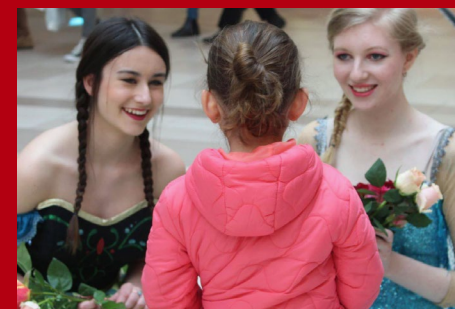

SAMEDI 21 DÉCEMBRE

Atelier gourmand

À partir de 14h00

Le Chef va régaler vos papilles en
concoctant devant vous des recettes de
Noël pour votre plus grand plaisir.
De quoi vous donner de bonnes idées
pour vos repas de Réveillons